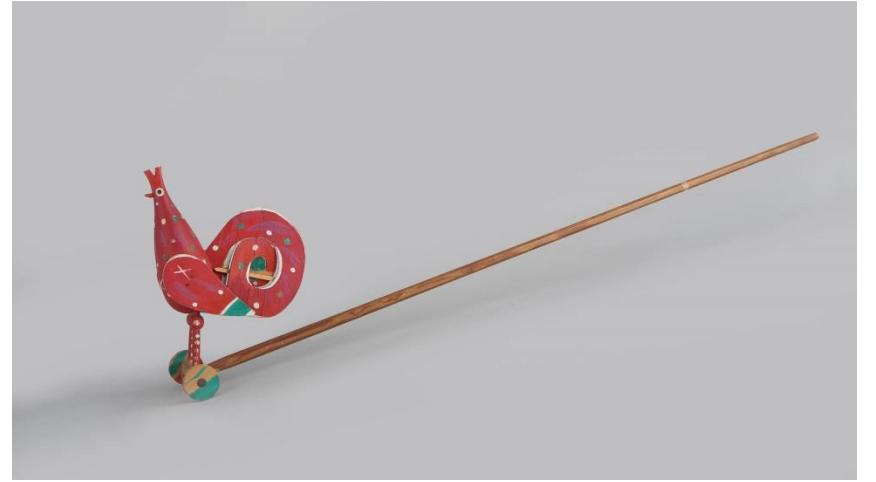

Damy polskiego meblarstwa.
Projekty Teresy Kruszewskiej
i Wandy Chomentowskiej
dla dzieci i nie tylko

Prowadząca: Romualda Radwańska

Kierliszki i karafka
z zielonego szkła,
Jan Kurzątkowski,
1947-1949

Zabawka na kiju:
Jamnik, Kogut
Jan Kurzątkowski,
1946-1949

Zabawka z papieru:
Dwie damy, Urzędnik,
Jan Kurzątkowski, 1946-1949

Krzesło Piórko,
Jan
Kurzątkowski,
1935

Krzesło
Muszelka,
Teresa
Kruszewska,
1956

Fotel 1954,
Krzesło Płucka,
Maria
Chomentowska,
1956

2 sześciiany-
meblozabawki
z zestawu
młodzieżowego,
Teresa
Kruszewska,
1959

Parawan-tablica,
Teresa
Kruszewska,
1975

Element
systemu
meblo-zabawek
dla CZD,
skrzynka,
Teresa
Kruszewska,
1974

Fotel Tulipan, Teresa Kruszevska, 1973

Krzesło Pająk,
Maria Chomentowska,
1956

Ławka szkolna,
Maria
Chomentowska,
1958

Krzesło szkolne z pulpitem,
Maria Chomentowska, 1965

Krzeselko dziecięce,
Maria Chomentowska,
1964

ODWIEDŹ NAS! **MW** / Cyfrowe